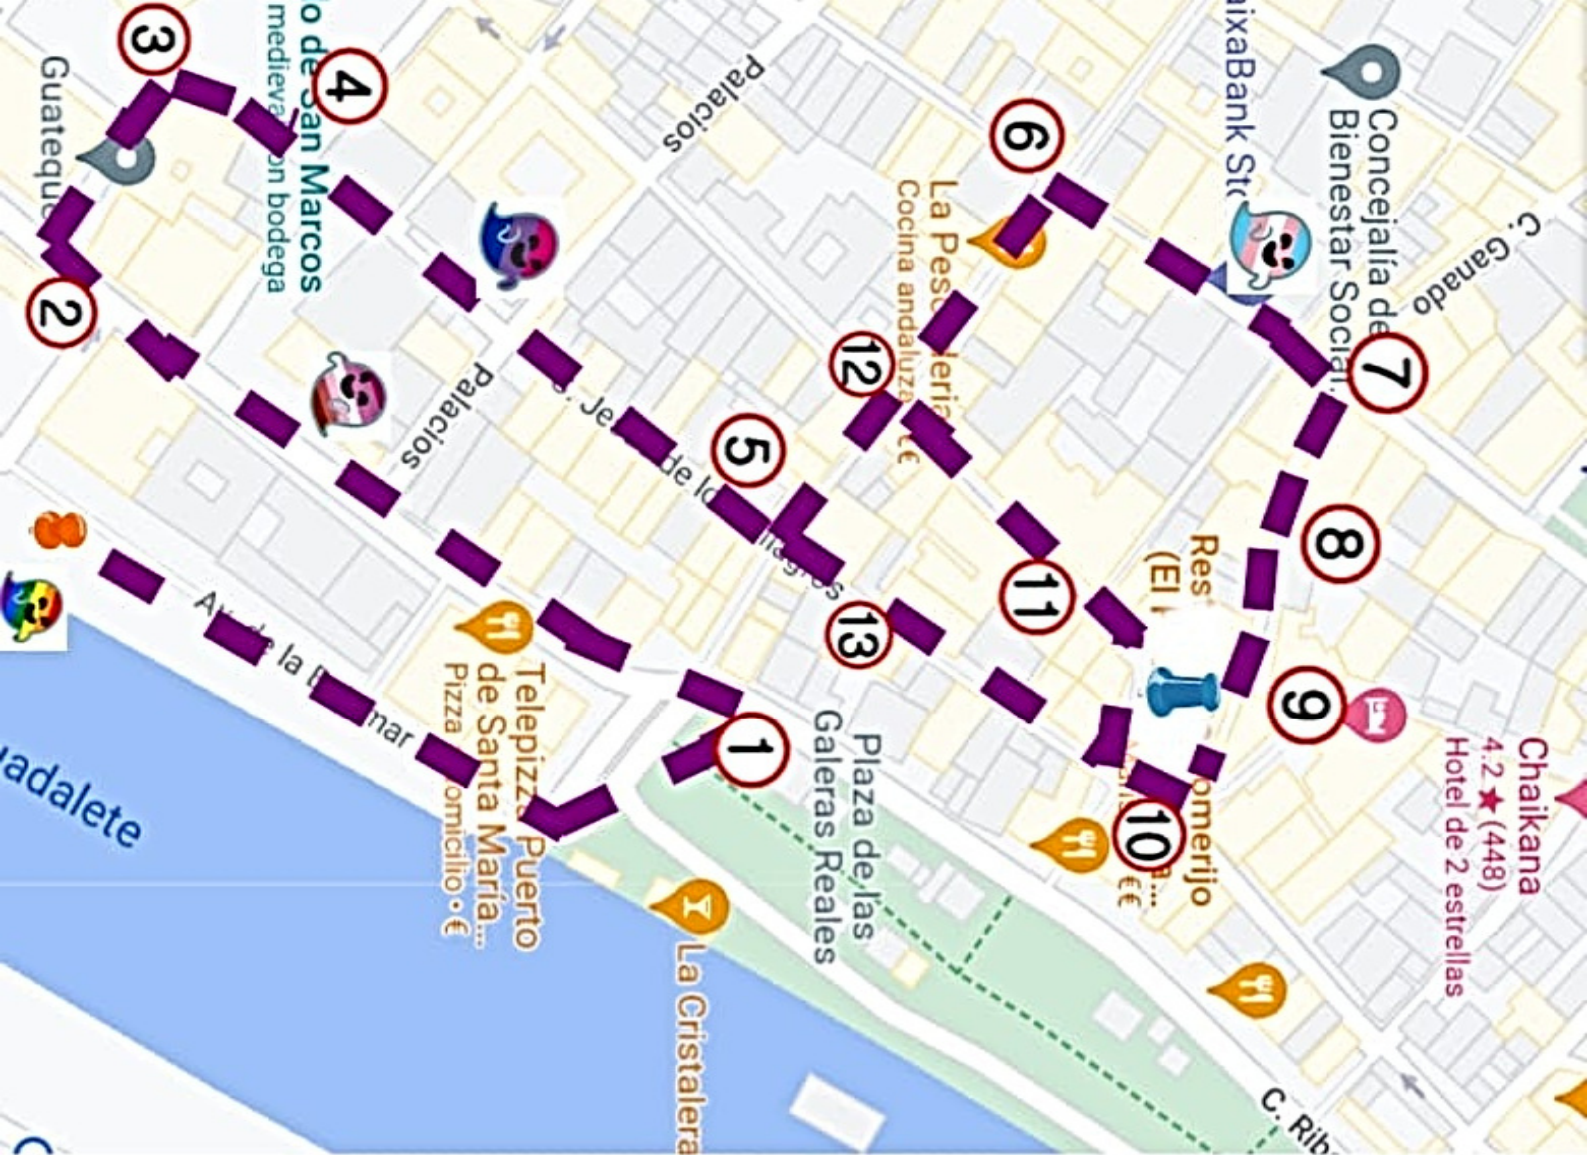

*Tod@s
tenemos
pluma*

**Orgullo
Portuense**

**25 de junio
2022**

Marcha

reivindicativa Lgbti+
20:00h Avda. Bajamar
actuaciones de clausura
Lectura de manifiesto

*¡¡ Trae
tu pluma!!*

- 8 Inicio: Ribera del río Pub el Milw
 - 1 Plaza de las Galeras
 - 2 C/ Micaela Aramburu
 - 3 C/Bajada del Castillo
 - 4 Plaza Alfonso X el Sabio
 - 5 C/ Jesús de los Milagros
 - 6 C/ Luna
 - 7 C/ Larga
 - 8 C/ Ganado
 - 9 Plaza de la Cárcel
 - 10 Plaza de la Herrería
 - 11 C/ Misericordia
 - 12 C/ Luna
 - 13 C/ Jesús de los Milagros
- Final: Plaza de la Herrería**